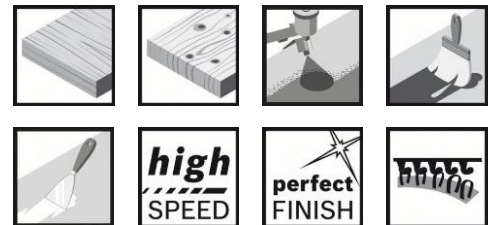

Шкурка Bosch за орбитален шлайф с 41 отвора 150 мм, P400, Best for Wood and Paint C470

Технически данни

Описание	
Продуктова линия	Консумативи PRO
Спецификация	150 mm, 400
Продуктов текст, консумативи сив	Опаковка, 50 части
Вид опаковка	Хартия / картон / велпапе - опаковка, кутия, без евроотвор
Търговска опаковъчна единица	50 Бр.
Транспортна опаковъчна единица	1 Бр.
Подробности	
Диаметър на диска, mm	150
Зърнестост	400
Подходящ за	
обработваеми материали (детайл)	Твърда дървесина/масивно дърво Меко дърво Боя Лак Запълнител Кит Грунд Кориан